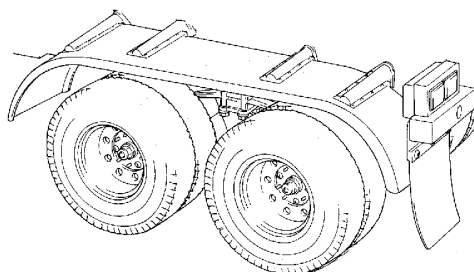

obj.č.9498

5 ŠESTIHRANNÝ UNAŠEČ PRO MONTÁ DISKU NA OSU-OBSAH 2ks

obj.č.11516

6 SAMOJISTÍCÍ MATICE M4 PRO MONTÁ DISKU NA OSU

obj.č.31868

7 CHROMOVANÉ DVOJBLATNÍKY A NÁRAZNÍK

OBSAHUJE 2ks BLATNÍKŮ A NÁRAZNÍK
VŠE Z POCHROMOVANÉHO HOU EVNATÉHO PLASTU