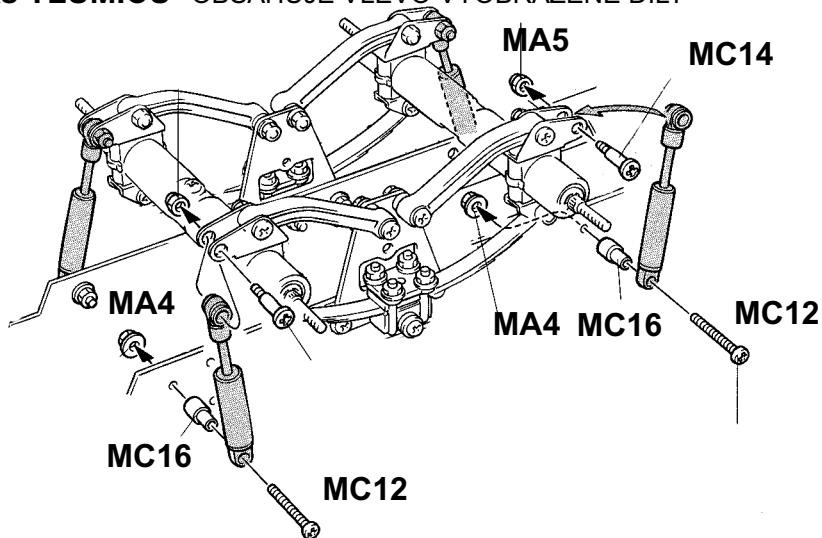

1 HLINÍKOVÉ TLUMIČE - 2ks (IMITACE) OBSAHUJE VEŠKERÉ DÍLY PRO 2ks TLUMIČŮ

- MC3** 2x 
- MC2** 2x 
- MC4** 2x 
- MC1** 2x 

obj.č.31323

2 MONTÁ NÍ DÍLY PRO UCHYCENÍ 4ks TLUMIČŮ -OBSAHUJE VLEVO VYOBRAZENÉ DÍLY

- MA4** 4x
M3 s osaz.
- MA5** 4x
M3 samojist.
- MC12** 4x
M3x20
- MC14** 4x
M3x14
- MC16** 4x

obj.č.31876

3 DISK PRO DVOJMONTÁ - OBSAHUJE VNĚJŠÍ A VNITŘNÍ DISK PRO 1 DVOJMONTÁ

obj.č.5514

4 PNEU - OBSAHUJE 2 KS PNEUMATIK