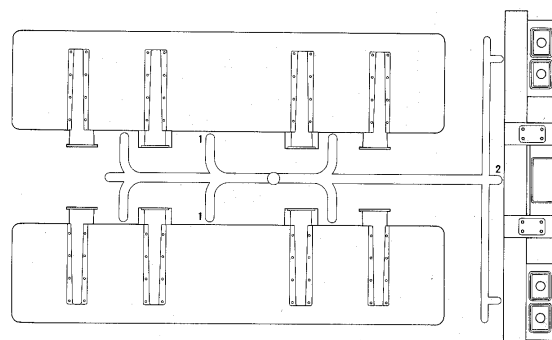

obj.č.9498

5 ŠESTIHRANNÝ UNAŠEČ PRO MONTÁ DISKU NA OSU-OBSAH 2ks

obj.č.11516

6 SAMOJISTÍCÍ MATICE M4 PRO MONTÁ DISKU NA OSU

obj.č.31868

7 CHROMOVANÉ DVOJBLATNÍKY A NÁRAZNÍK

OBSAHUJE 2ks BLATNÍKŮ A NÁRAZNÍK
VŠE Z POCHROMOVANÉHO HOU EVNATÉHO PLASTU