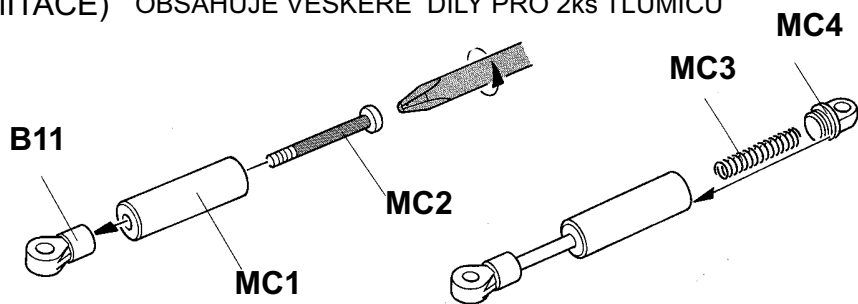

1 HLINÍKOVÉ TLUMIČE - 2ks (IMITACE) OBSAHUJE VEŠKERÉ DÍLY PRO 2ks TLUMIČŮ

- MC3** 2x 
- MC2** 2x 
- MC4** 2x 
- MC1** 2x 

obj.č.31323

2 MONTÁ NÍ DÍLY PRO UCHYCENÍ 4ks TLUMIČŮ -OBSAHUJE VLEVO VYOBRAZENÉ DÍLY

- MA4** 4x
M3 s osaz.
- MA5** 4x
M3 samojist.
- MC12** 4x
M3x20
- MC14** 4x
M3x14
- MC16** 4x

obj.č.31876

3 DISK PRO DVOJMONTÁ - OBSAHUJE VNĚJŠÍ A VNITŘNÍ DISK PRO 1 DVOJMONTÁ

obj.č.5514

4 PNEU - OBSAHUJE 2 KS PNEUMATIK