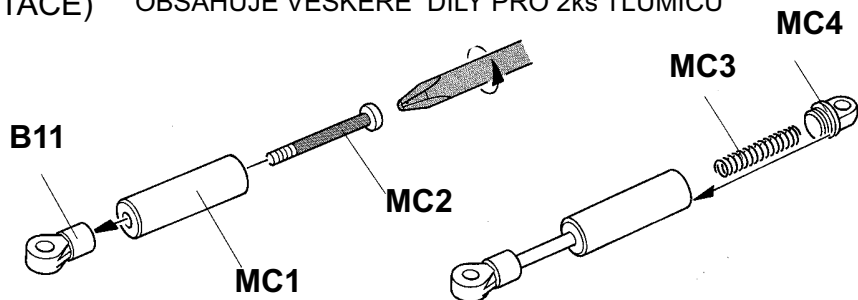

1 HLINÍKOVÉ TLUMIČE - 2ks (IMITACE) OBSAHUJE VEŠKERÉ DÍLY PRO 2ks TLUMIČŮ

- MC3 2x 
- MC2 2x 
- MC4 2x 
- MC1 2x 

obj.č.31323

2 MONTÁ NÍ DÍLY PRO UCHYCENÍ 4ks TLUMIČŮ A TA NÝCH TYČÍ 2 NÁPRAV

OBSAHUJE VLEVO VYOBRAZENÉ DÍLY

- MA1 M3x18 4x 
- MB3 M3x14 8x 
- MB1 M3samoj. 8x 
- MA12 M3 s osaz. 4x 
- MA15 4x 
- MA9 M3x15 4x 
- MC1 M3x20 8x 

- F6 2x 
- F7 2x 
- MC5 4x 

obj.č.3346

3 MONTÁ NÍ DÍLY PRO UCHYCENÍ 2 NÁPRAV NA PERA A ÚCHTY PER

OBSAHUJE VLEVO VYOBRAZENÉ DÍLY

- MB6 4x 
- MB8 4x 
- MB11 2x 
- MB10 M3x100 1x 
- MB7 2x 
- F2 2x 
- F8 2x 
- MB1 M3samoj. 13x 
- MB3 M3x14 4x 

obj.č.3344

4 LISTOVÉ PERO - OBSAHUJE 2 KS PER PRO MONTÁ DVOU NÁPRAV