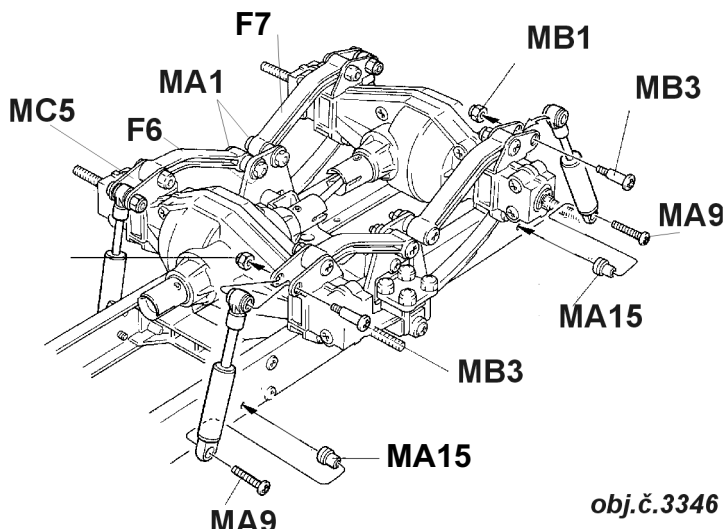

1 HLINÍKOVÉ TLUMIČE - 2ks (IMITACE) OBSAHUJE VEŠKERÉ DÍLY PRO 2ks TLUMIČŮ

- MC3 2x 
- MC2 2x 
- MC4 2x 
- MC1 2x 

obj.č.31323

2 MONTÁ NÍ DÍLY PRO UCHYCENÍ 4ks TLUMIČŮ A TA NÝCH TYČÍ 2 NÁPRAV

OBSAHUJE VLEVO VYOBRAZENÉ DÍLY

- MA1 M3x18 4x 
- MB3 M3x14 8x 
- MB1 M3samoj. 8x 
- MA12 M3 s osaz. 4x 
- MA15 4x 
- MA9 M3x15 4x 
- MC1 M3x20 8x 

- F6 2x 
- F7 2x 
- MC5 4x 

obj.č.3346

3 MONTÁ NÍ DÍLY PRO UCHYCENÍ 2 NÁPRAV NA PERA A ÚCHTY PER

OBSAHUJE VLEVO VYOBRAZENÉ DÍLY

- MB6 4x 
- MB8 4x 
- MB11 2x 
- MB10 M3x100 1x 
- MB7 2x 
- F2 2x 
- F8 2x 
- MB1 M3samoj. 13x 
- MB3 M3x14 4x 

obj.č.3344

4 LISTOVÉ PERO - OBSAHUJE 2 KS PER PRO MONTÁ DVOU NÁPRAV

obj.č.11715

5 PŘIPOJOVACÍ DESKA PER MA25 - OBSAHUJE 1KS /potřebujete 2x/

obj.č.31832

6 KARDAN KRÁTKÝ - MEZI NÁPRAVY

obj.č.11684

7 DISK PRO DVOJMONTÁ - OBSAHUJE VNĚJŠÍ A VNITŘNÍ DISK PRO 1 DVOJMONTÁ

obj.č.5514