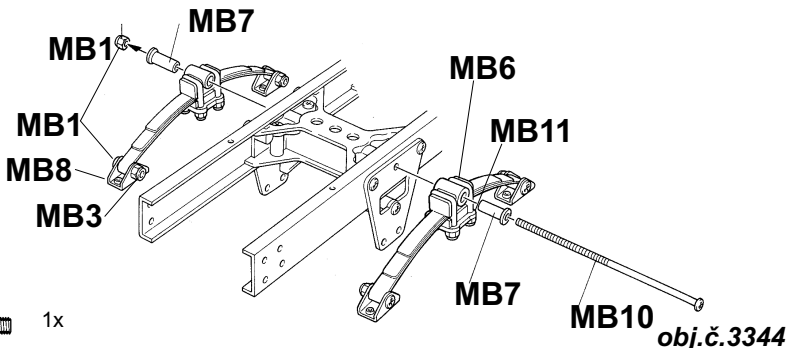

- MA1 M3x18 4x 
- MB3 M3x14 8x 
- MB1 M3samoj. 8x 
- MA12 M3 s osaz. 4x 
- MA15 4x 
- MA9 M3x15 4x 
- MC1 M3x20 8x 

- F6 2x 
- F7 2x 
- MC5 4x 

obj.č.3346

3 MONTÁ NÍ DÍLY PRO UCHYCENÍ 2 NÁPRAV NA PERA A ÚCHTY PER

OBSAHUJE VLEVO VYOBRAZENÉ DÍLY

- MB6 4x 
- MB8 4x 
- MB11 2x 
- MB10 M3x100 1x 
- MB7 2x 
- F2 2x 
- F8 2x 
- MB1 M3samoj. 13x 
- MB3 M3x14 4x 

obj.č.3344

4 LISTOVÉ PERO - OBSAHUJE 2 KS PER PRO MONTÁ DVOU NÁPRAV