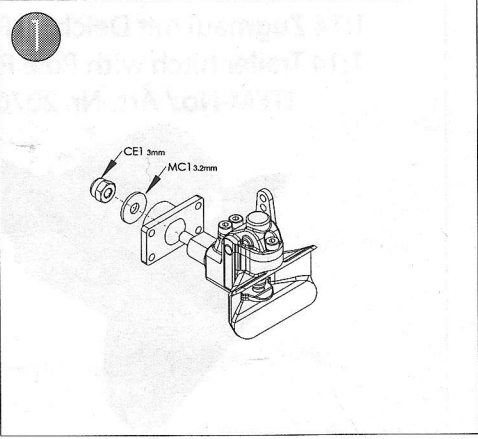

3 mm Nut Mutter

CE1 x1

3.2 mm Washer large Beilagscheibe groß

MC2 x1

2X8 mm Screw Schraube

DA5 x4

2 mm Nut Mutter

BA1 x4